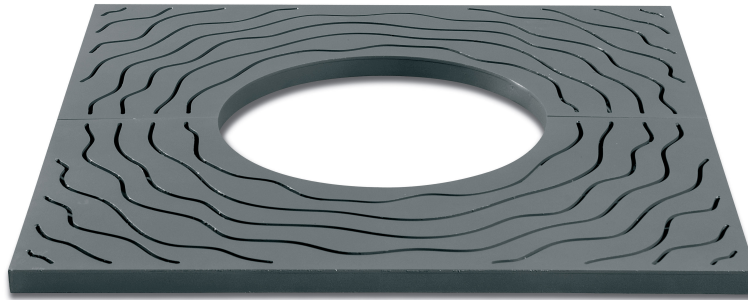

**PERLA****DETAILS**

**Tags:** [Perla](#)

**Abmessungen:** Seitenlänge: 990, 1190 oder 1440, Durchmesser Loch: 500-800 mm

**Designer:** Raffaele Lazzari

**Konstruktion:** feuerverzinkt und pulverbeschichtet, wählbar aus 20 Standard RAL-Farben, Cortenstahl

**Material:** Stahlblech oder Cortenstahl

**BESCHREIBUNG**

Perla ist ein hochwertiger, zweiteiliger Baumrost der sowohl in rund als auch in quadratisch erhältlich ist. Perla Q, die quadratische Version, ist aus 6mm dicken Stahlblech, feuerverzinkt und pulverbeschichtet, gefertigt. Der Baumrost ist auch in einer Ausführung aus Cortenstahl lieferbar.